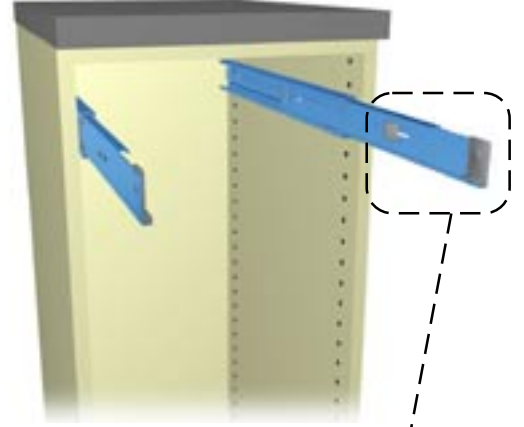

Strykbräda

www.pelly.se

*For elegant functional storage solutions for the home. För smart och funktionell förvaring i hemmiljö.
Funktionelle Qualitätsprodukte aus Draht bringen Ordnung in jedes Heim.*

50.17.00.00.06-B
2005-12

4x

4x

1

4x

2

X =

4-6
7-10
11-14
15-18
19-22
23-26
27-30
31-34
35-38
39-42
43-46

mm