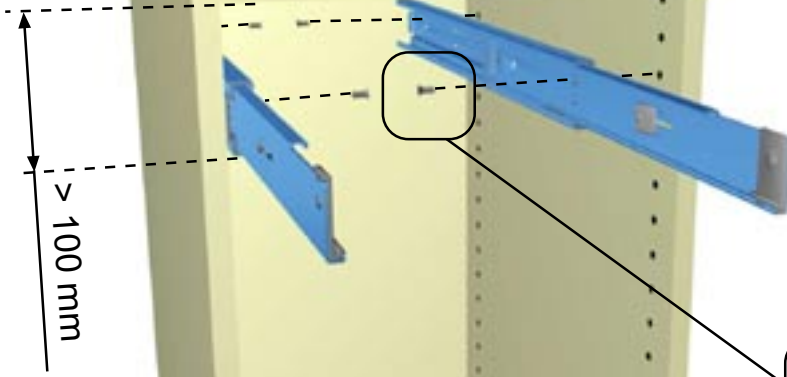

Strykbräda

www.pelly.se

*For elegant functional storage solutions for the home. För smart och funktionell förvaring i hemmiljö.
Funktionelle Qualitätsprodukte aus Draht bringen Ordnung in jedes Heim.*

50.17.00.00.06-B
2005-12

4x

4x

1

4x

2

X =

4-6
7-10
11-14
15-18
19-22
23-26
27-30
31-34
35-38
39-42
43-46

mm